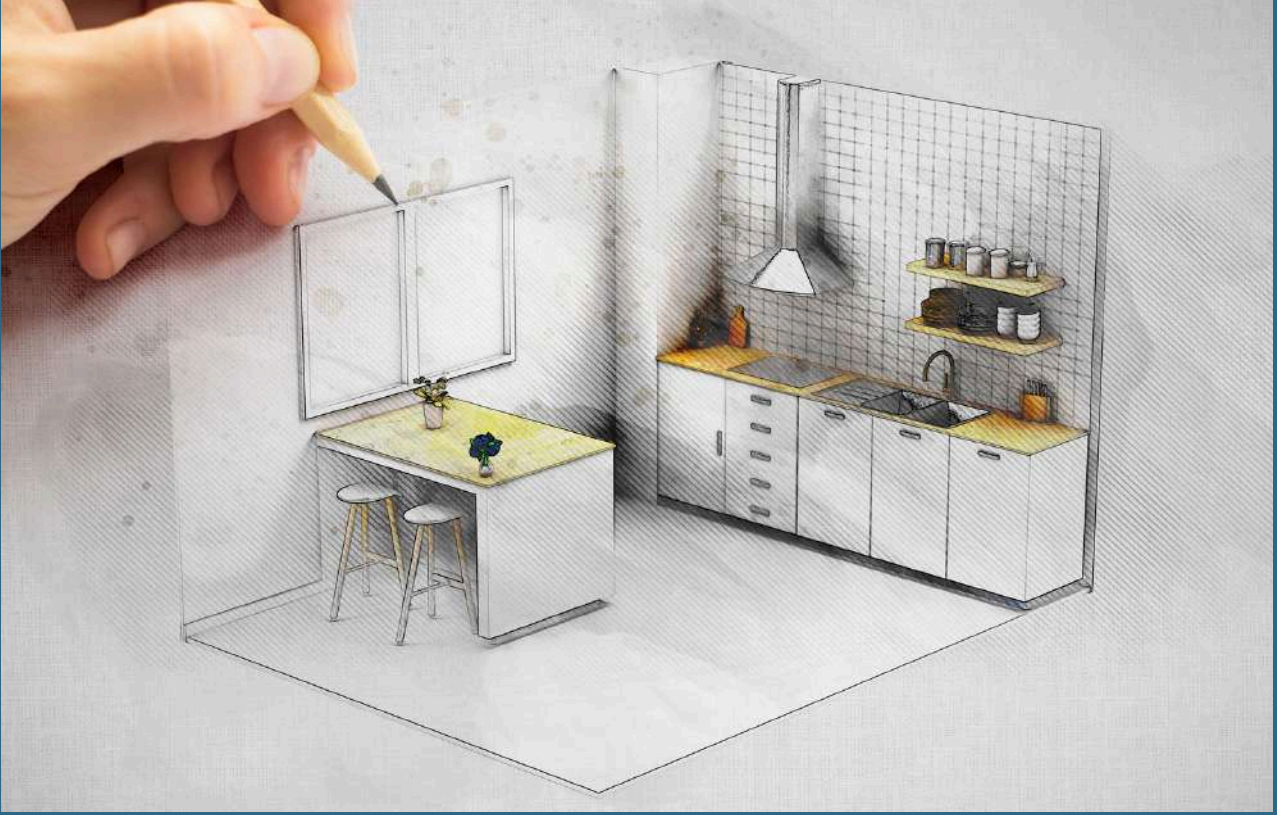

Mutfak Uygulama

Mutfaklarınızı hem işlevsel hem de şık bir hale getiriyoruz. Ergonomik tasarımlarla günlük kullanımı kolaylaştırıyoruz.